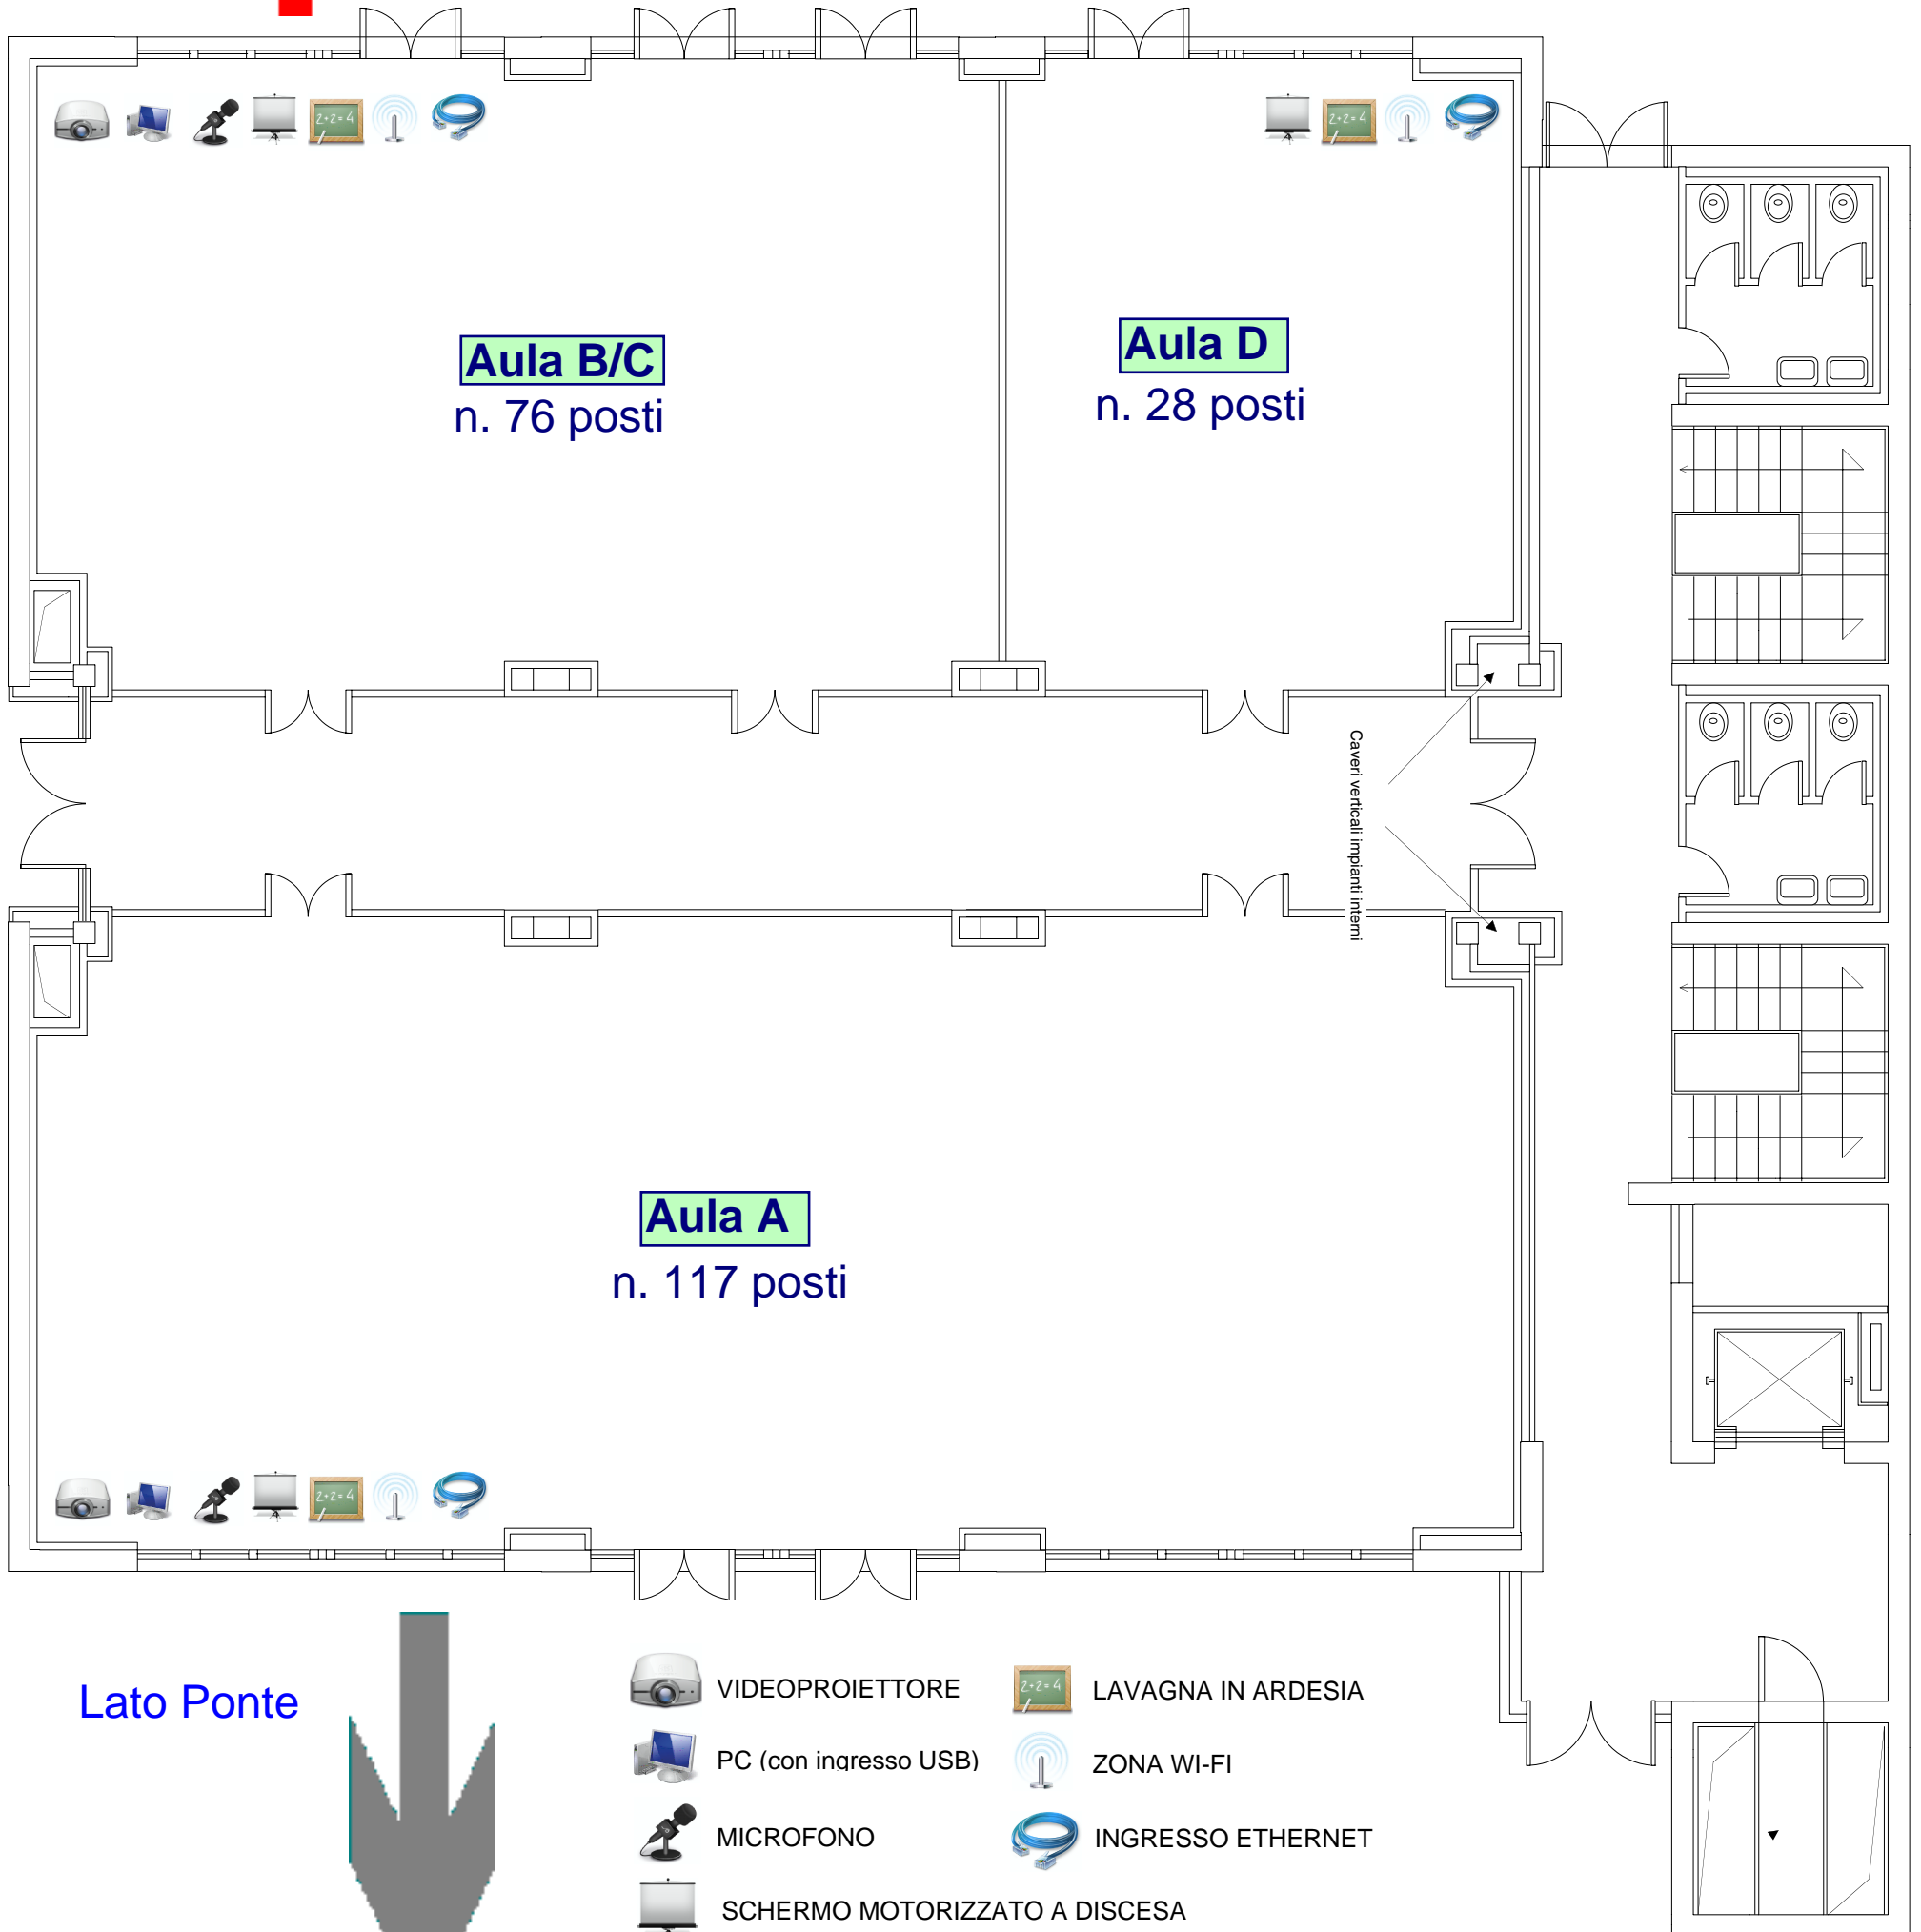

Dipartimento di Fisica Cubo 31C
Piano 0 (Quota 209)

Cubo 31D

Lato Ponte

- | | |
|-------------------------------------------------------------------------------------------------------------------|----------------------------------------------------------------------------------------------------------|
|  VIDEOPROIETTORE |  LAVAGNA IN ARDESIA |
|  PC (con ingresso USB) |  ZONA WI-FI |
|  MICROFONO |  INGRESSO ETHERNET |
|  SCHERMO MOTORIZZATO A DISCESA | |