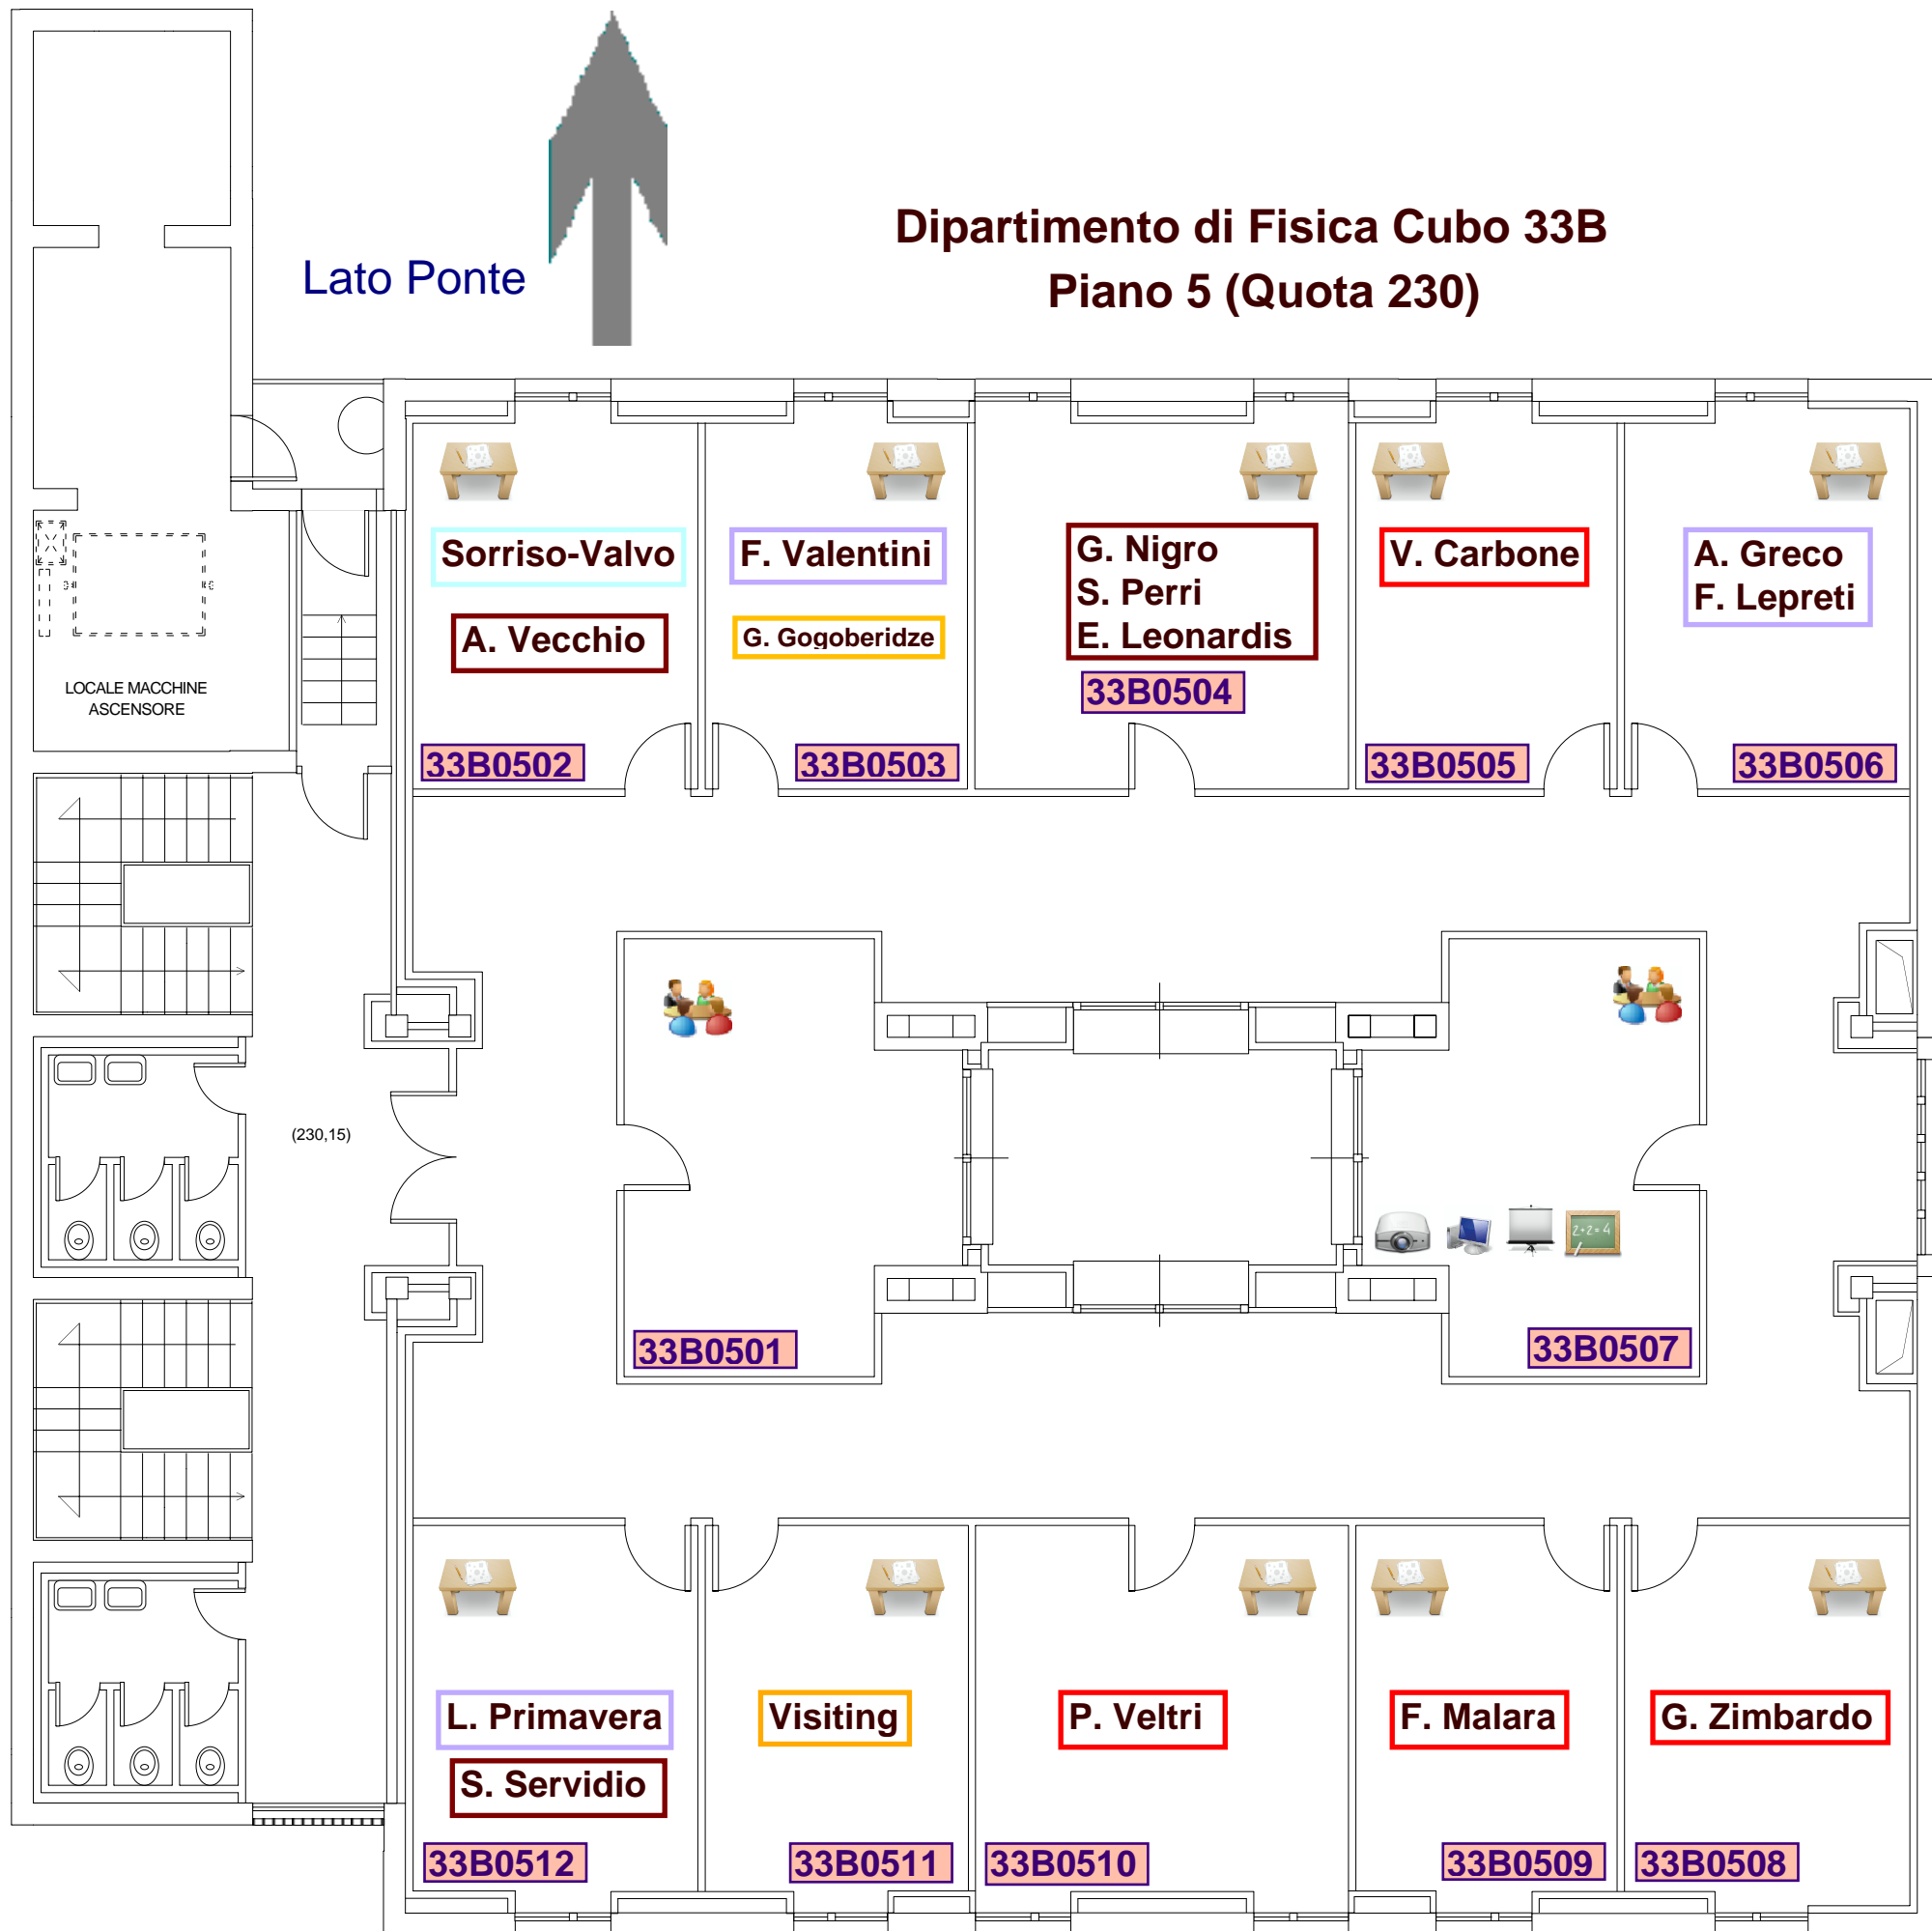

Lato Ponte

## Dipartimento di Fisica Cubo 33B Piano 5 (Quota 230)

-  ORDINARIO/ASSOCIATO
-  RICERCATORE
-  RICERCATORE CNR
-  ASSEGNISTA DI RICERCA
-  DOTTORANDO
-  VISITING

STUDIO

SALA RIUNIONI

VIDEOPROIETTORE

PC (con ingresso USB)

SCHERMO A DISCESA

LAVAGNA IN ARDESIA